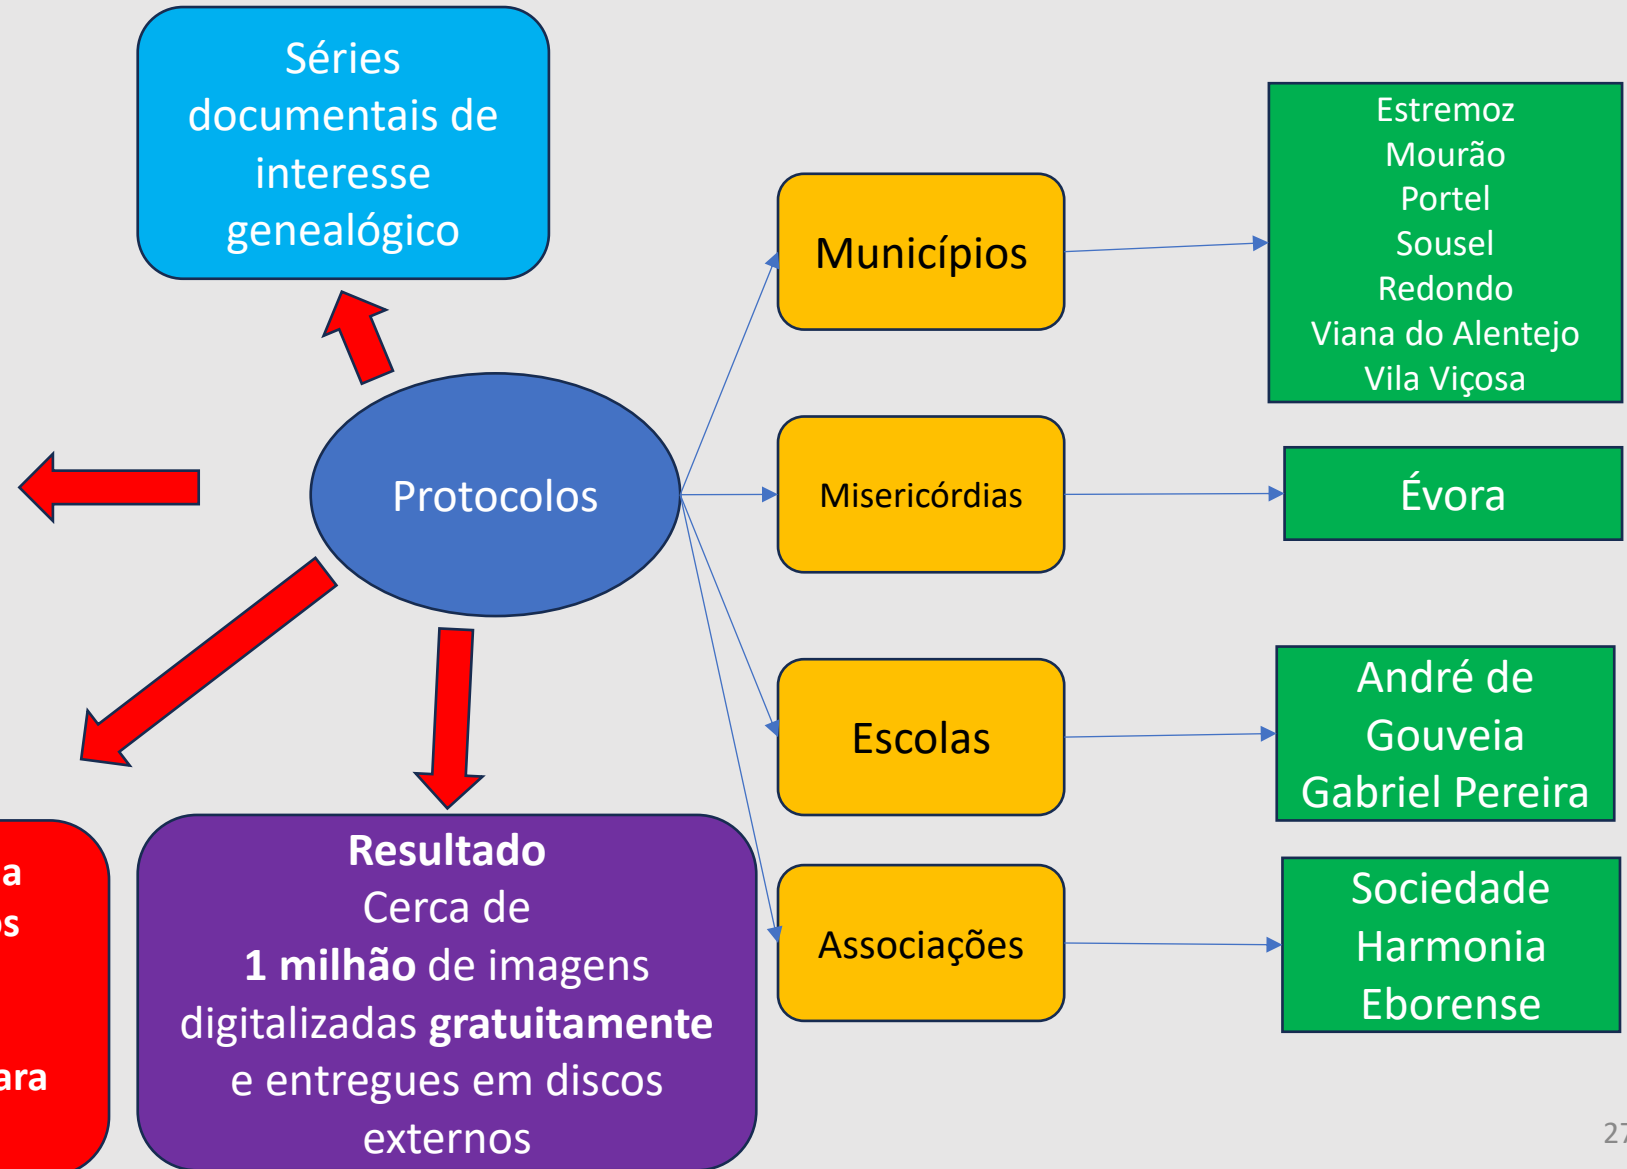

Projetos de digitalização da Family Search na Rede de Arquivos de Évora

Recursos necessários:

- Sala para digitalização perto da documentação
- Mesa e cadeira
- Eletricidade
- Internet (se possível)
- Fornecimento de documentação organizada e, se possível, descrita
- Fornecimento de códigos de referência

Entidades continuam a deter todos os direitos sobre documentos e imagens
FS só pode utilizá-las para consulta no seu site

Resultado
Cerca de **1 milhão** de imagens digitalizadas **gratuitamente** e entregues em discos externos